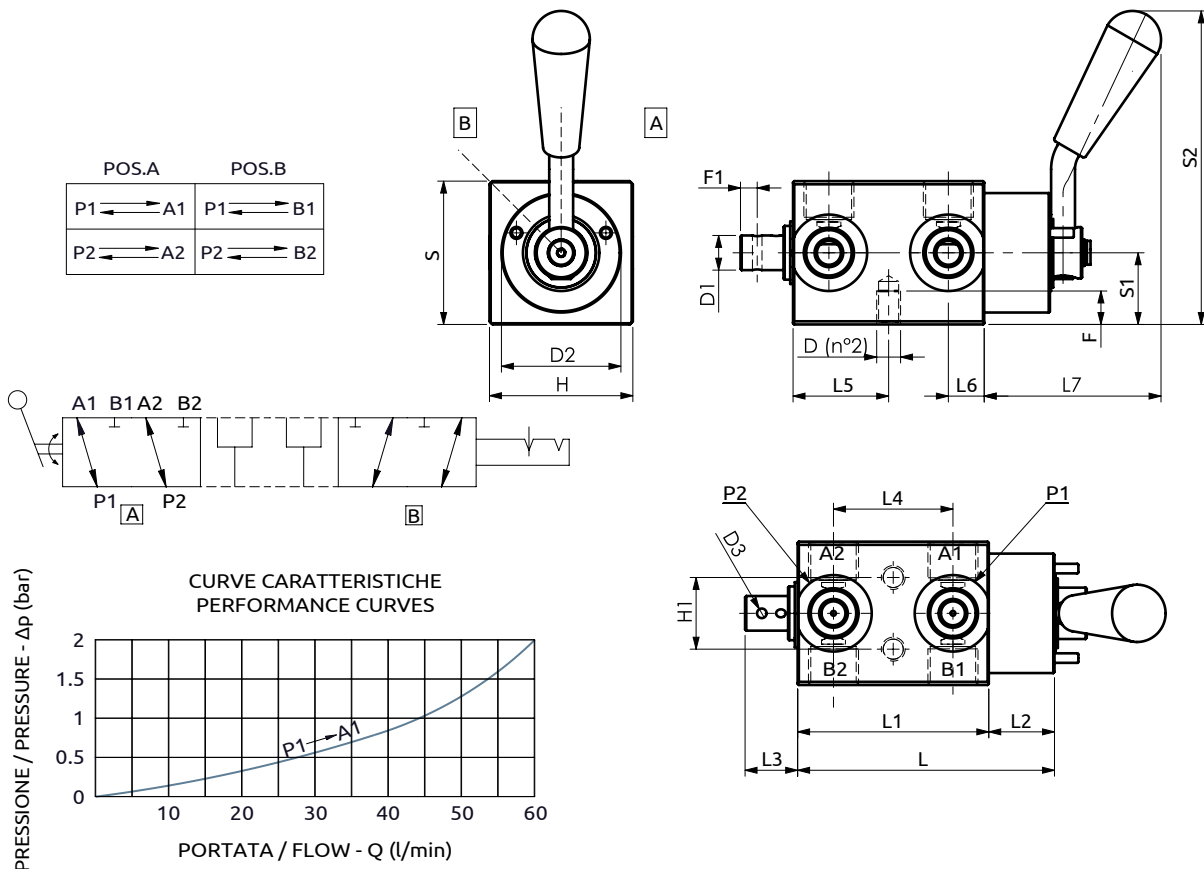

Deviatore manuale 6 vie 2 posizioni
6-ways 2-positions manual diverter

Corpo in acciaio / Steel body

A150406.01.00	107.5	80	27.5	22	50	40	15	74	60	30	131	60	30	14	7	M10	Ø14.5	Ø50	Ø4
COD.	L	L1	L2	L3	L4	L5	L6	L7	S	S1	S2	H	H1	F	F1	D	D1	D2	D3

DESCRIZIONE	DESCRIPTION
Deviatore rotativo a 6 vie con 2 posizioni di lavoro.	6-way diverter with 2 working positions.

Codice Ordinazione	Portata Massima	Pressione Max	Dimensione Porte	Peso
Ordering Code	Max Flow	Max Pressure	Port Size	Weight
A150406.01.00	60 l/min	400 bar	1/2"G	2.5 kg